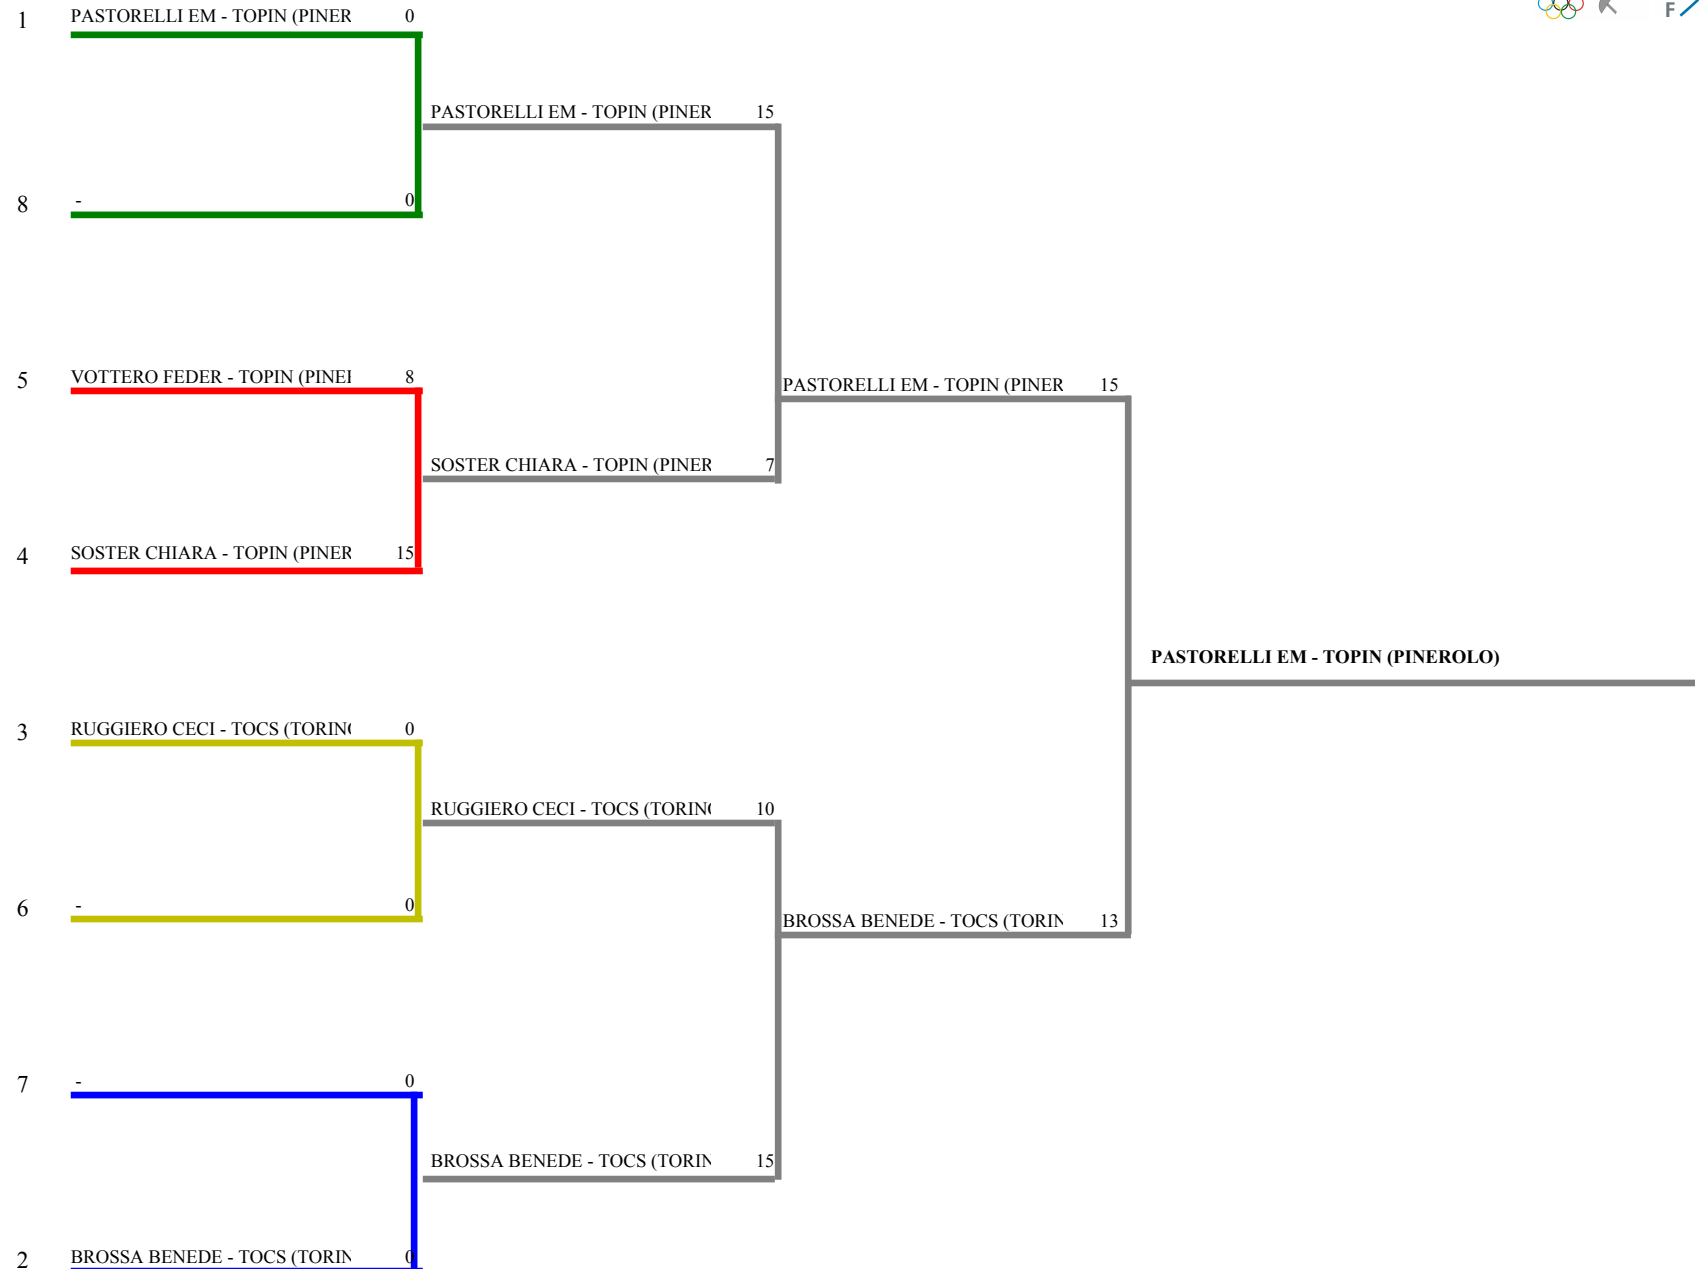

FEDERAZIONE ITALIANA SCHERMA
FEDERATION INTERNATIONALE D'ESCRIME

Classifica provvisoria ai gironi

Sciabola femminile

Gran Premio Giovani

CANTALUPA - Campionato Regionale Cac

Stampa: 22/01/2012

14:18

<u>Classifica</u>	<u>N.Fis</u>	<u>Cognome</u>	<u>Nome</u>	<u>Sigla Soc.</u>	<u>Girone</u>	<u>V/A</u>	<u>Diff.</u>	<u>Stocc.</u>	<u>Ricev.</u>	<u>Passano:</u>	
1	623286	PASTORELLI	EMILIA	TOPIN	1	1	1,00	15	25	10	Qualificata
2	612655	BROSSA	BENEDETTA	TOCS	2	1	0,60	6	22	16	Qualificata
3	611770	RUGGIERO	CECILIA	TOCS	3	1	0,60	5	22	17	Qualificata
4	629937	SOSTER	CHIARA	TOPIN	4	1	0,40	1	19	18	Qualificata
5	631754	VOTTERO	FEDERICA	TOPIN	5	1	0,40	-6	14	20	Qualificata
6	651819	TRABUIO	GIULIA	TOCS	6	1	0,00	-21	4	25	Eliminata

Sciabola femminile

TABELLONE DEI QUARTI DI FINALE